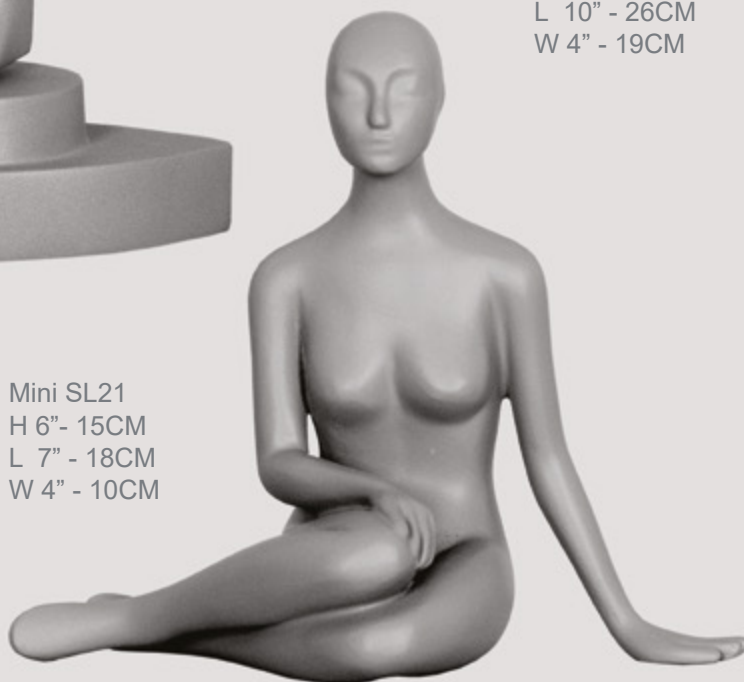

Mini SL21
H 6" - 15CM
L 7" - 18CM
W 4" - 10CM

MINIATURE