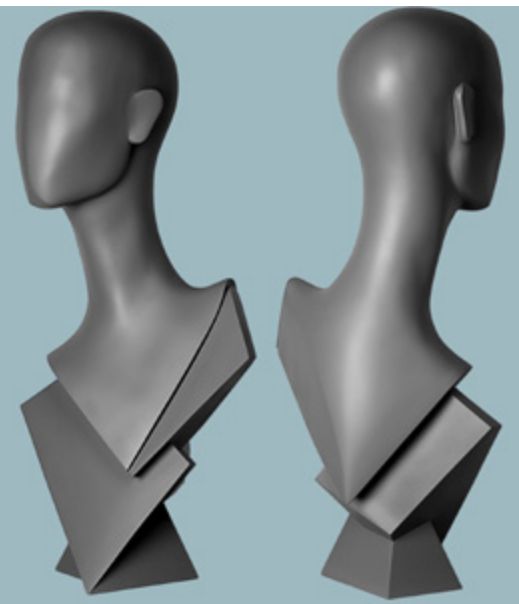

ACCESSORIES

LOOP

SLA1
H 78cm 31"
L 69cm 27"
W 26cm 10"

SLA2
H 75cm 30"
L 50cm 20"
W 18cm 7"

SLA3
H 78cm 31"
L 57cm 22"
W 31cm 12"

SLA4
H 61cm 24"
L 58cm 23"
W 32cm 13"

SLA5
H 92cm 36"
L 65cm 26"
W 26cm 10"

SLA6
H 92cm 36"
L 77cm 30"
W 44cm 17"