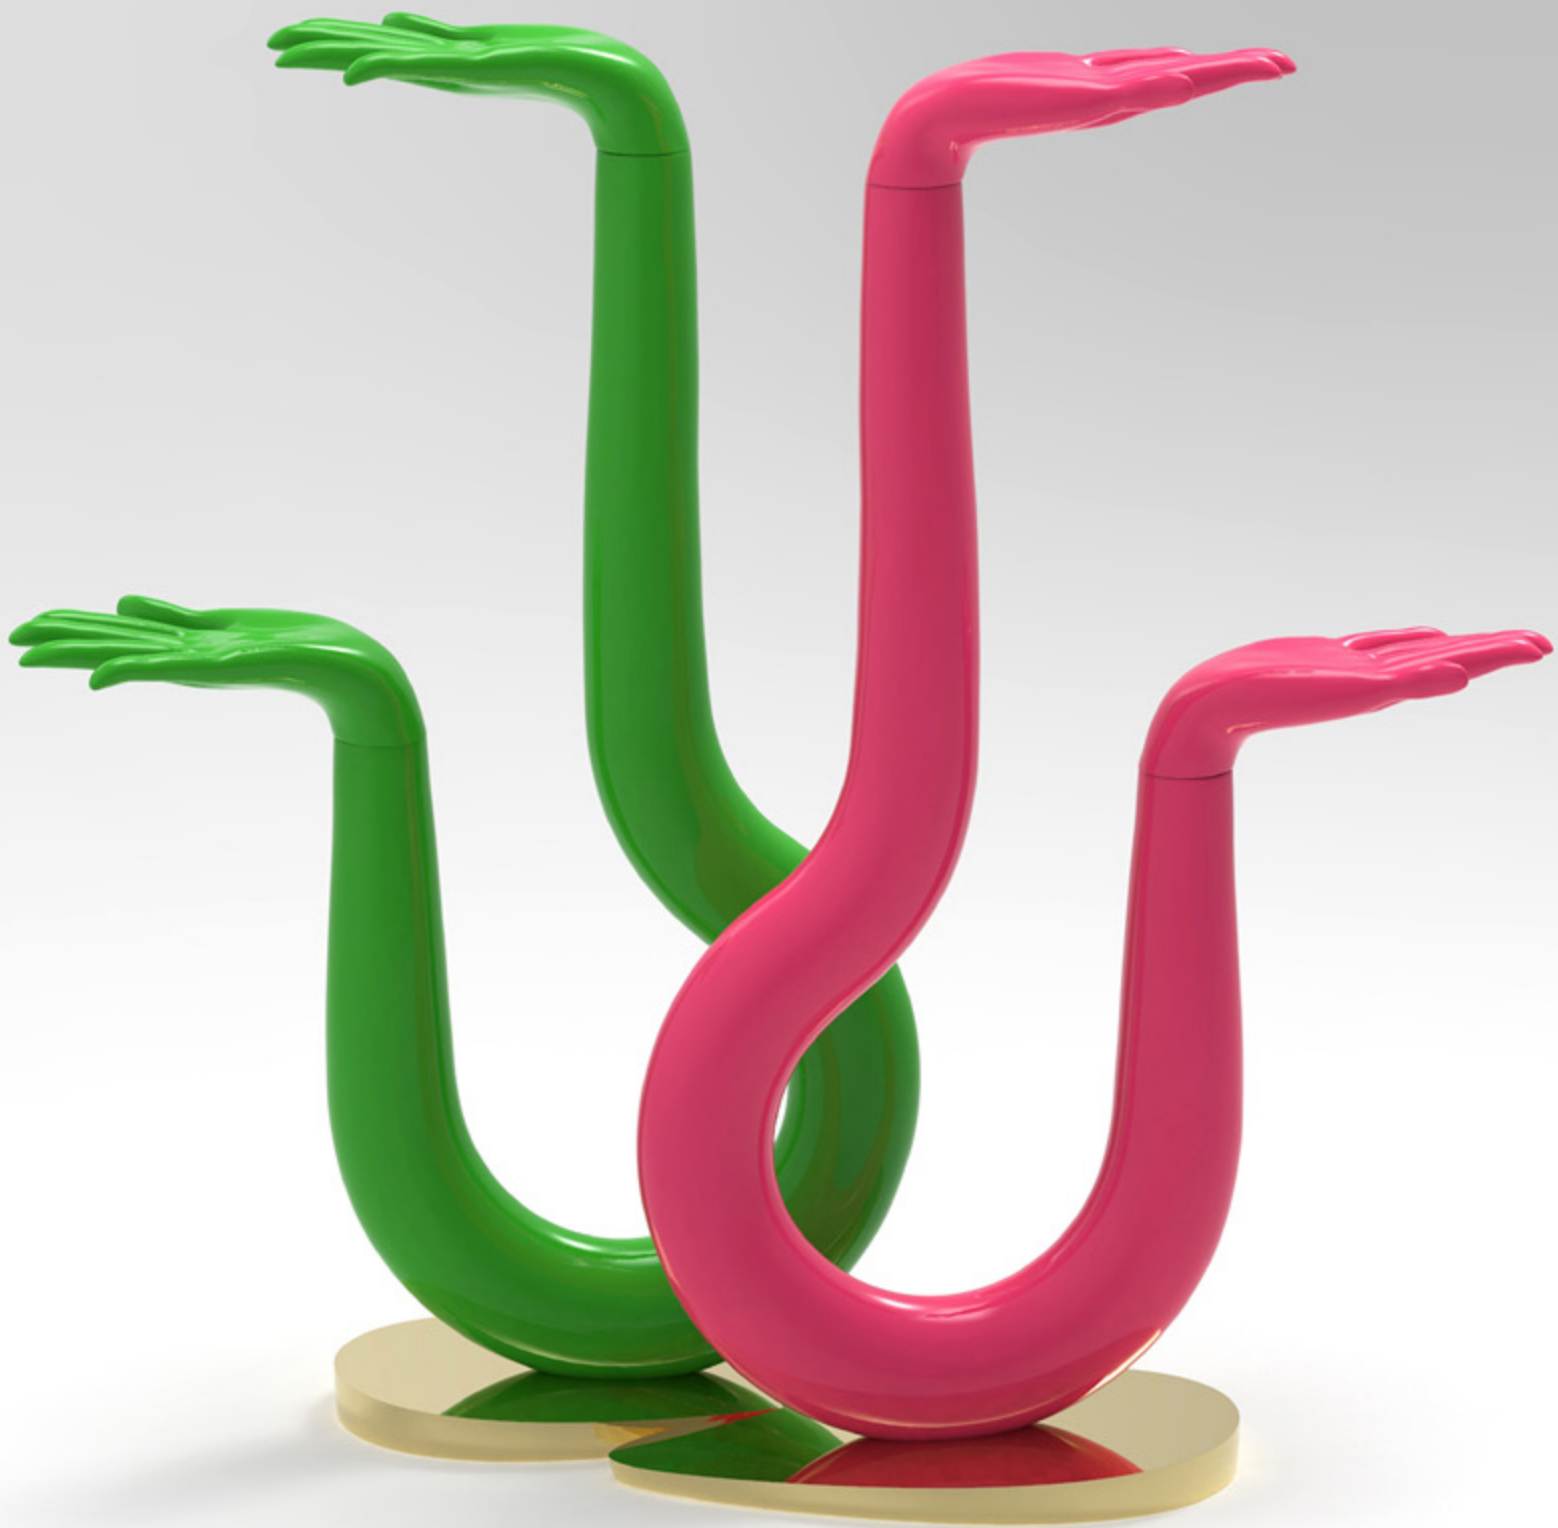

ACCESSORIES

LOOP

SLA1
H 78cm 31"
L 69cm 27"
W 26cm 10"

SLA2
H 75cm 30"
L 50cm 20"
W 18cm 7"

SLA3
H 78cm 31"
L 57cm 22"
W 31cm 12"

SLA4
H 61cm 24"
L 58cm 23"
W 32cm 13"

SLA5
H 92cm 36"
L 65cm 26"
W 26cm 10"

SLA6
H 92cm 36"
L 77cm 30"
W 44cm 17"